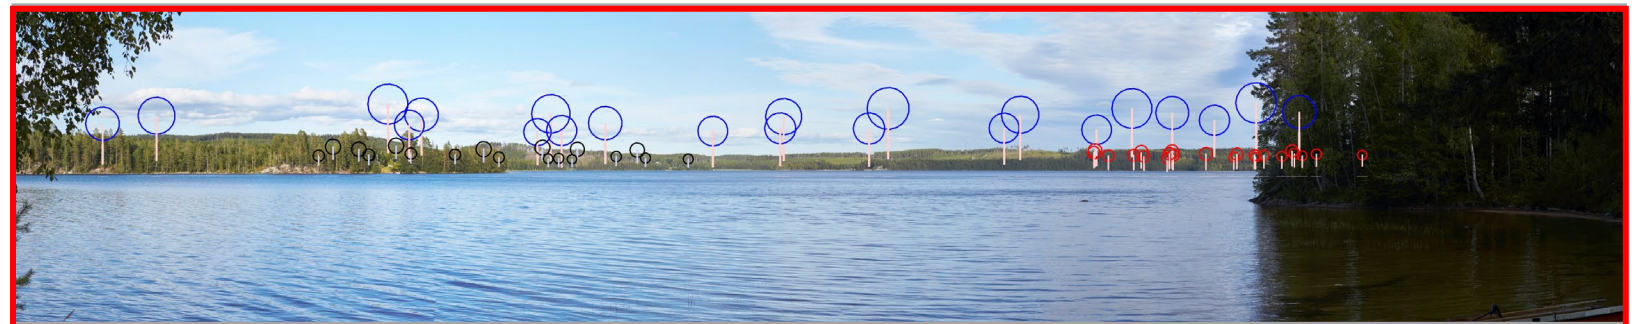

Riktning: 104°
Kamerahöjd: 1,5 m
Synvidd: 150° × 34°
Pappersstorlek: A1 (liggande)
Betraktelseavstånd: 47 cm

Fotomontage: Vike (Ö: 579 874, N:6 952 752, Z: 206 m)

Riktning: 159°
Kamerahöjd: 1,5 m
Synvidd: 106° × 34°
Pappersstorlek: A1 (liggande)
Betraktelseavstånd: 47 cm