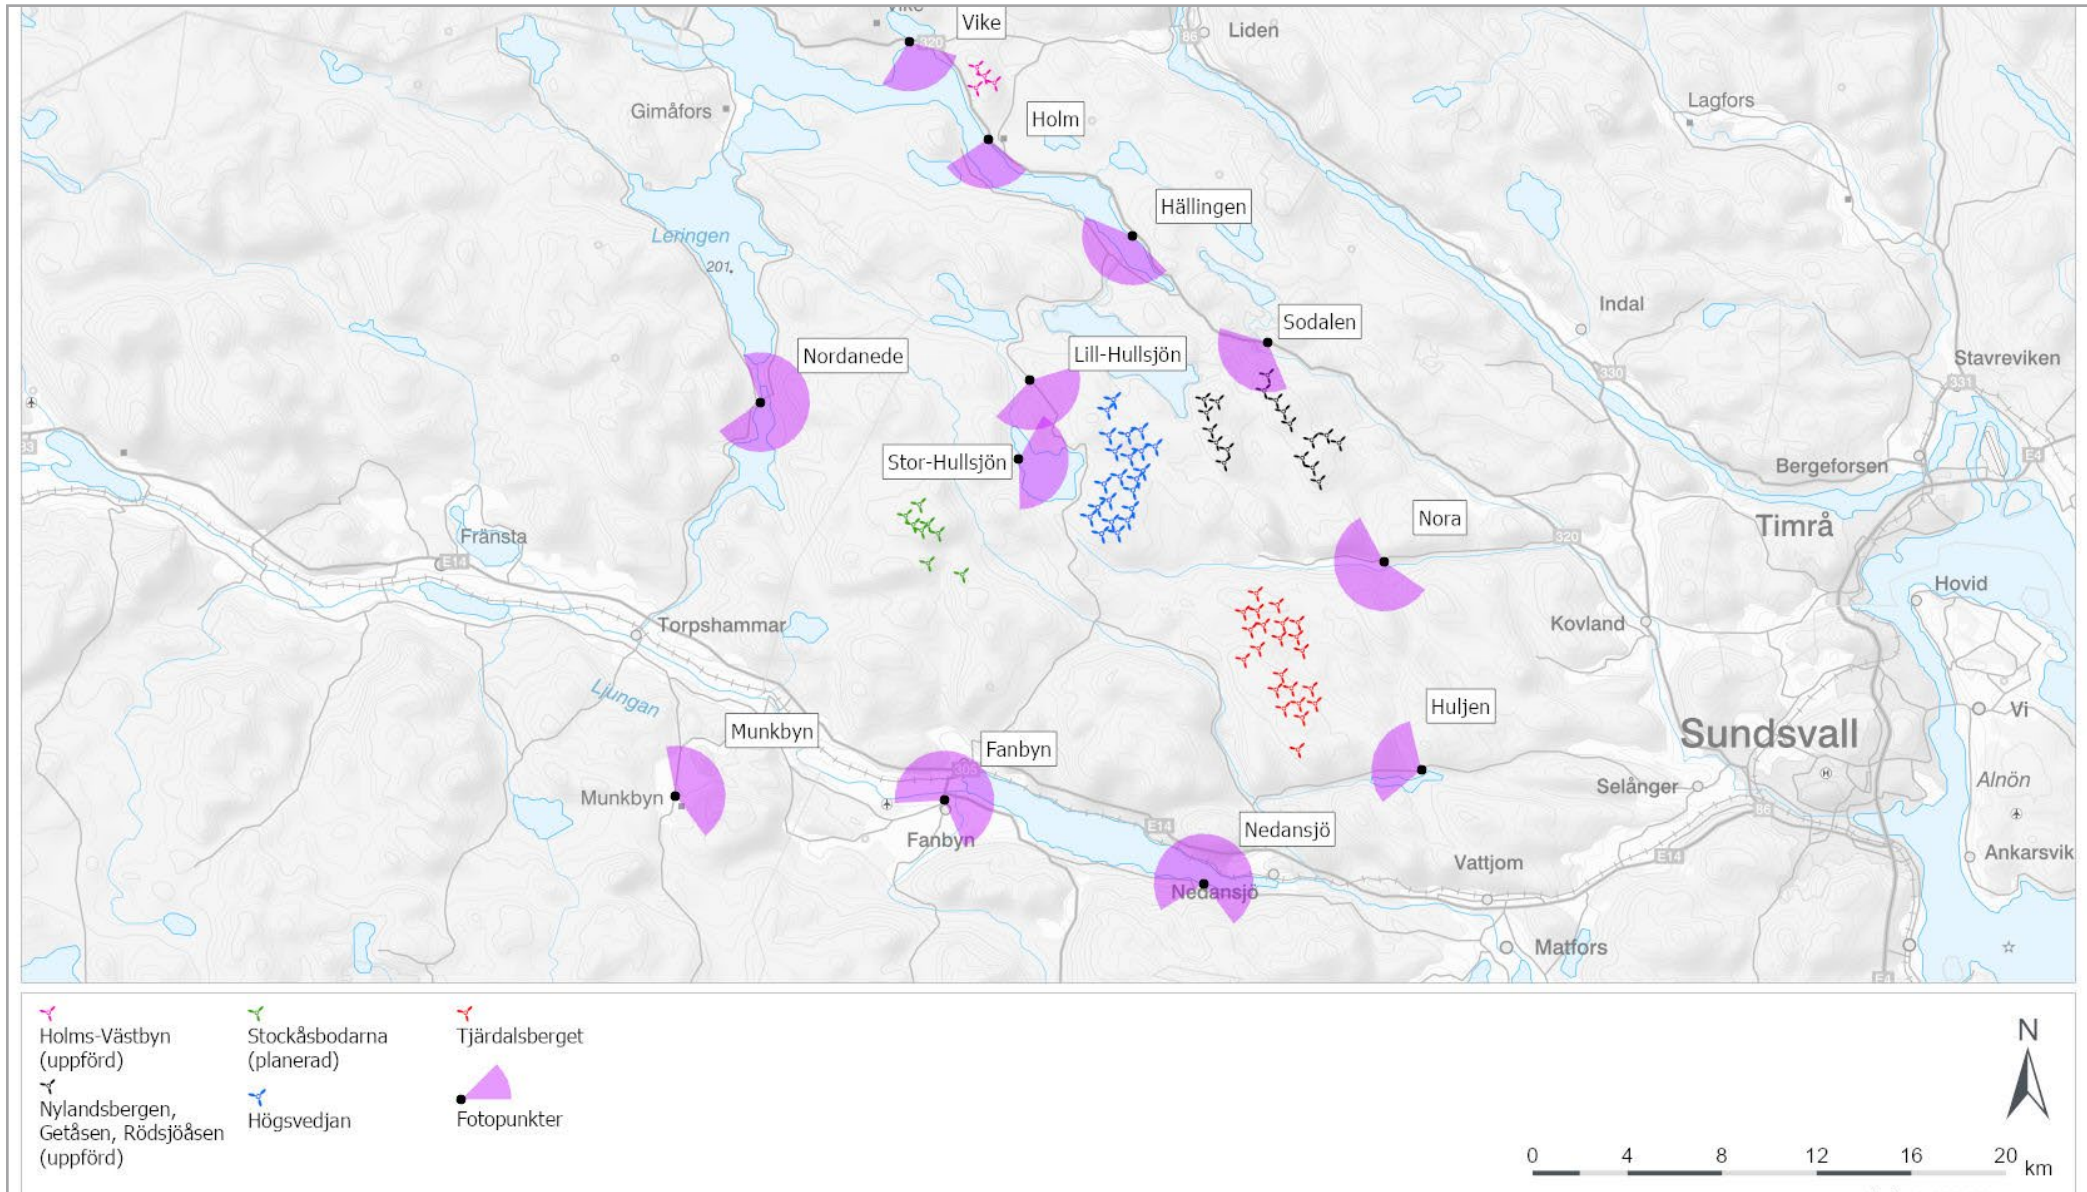

Kumulativa fotomontage - fotopunkter