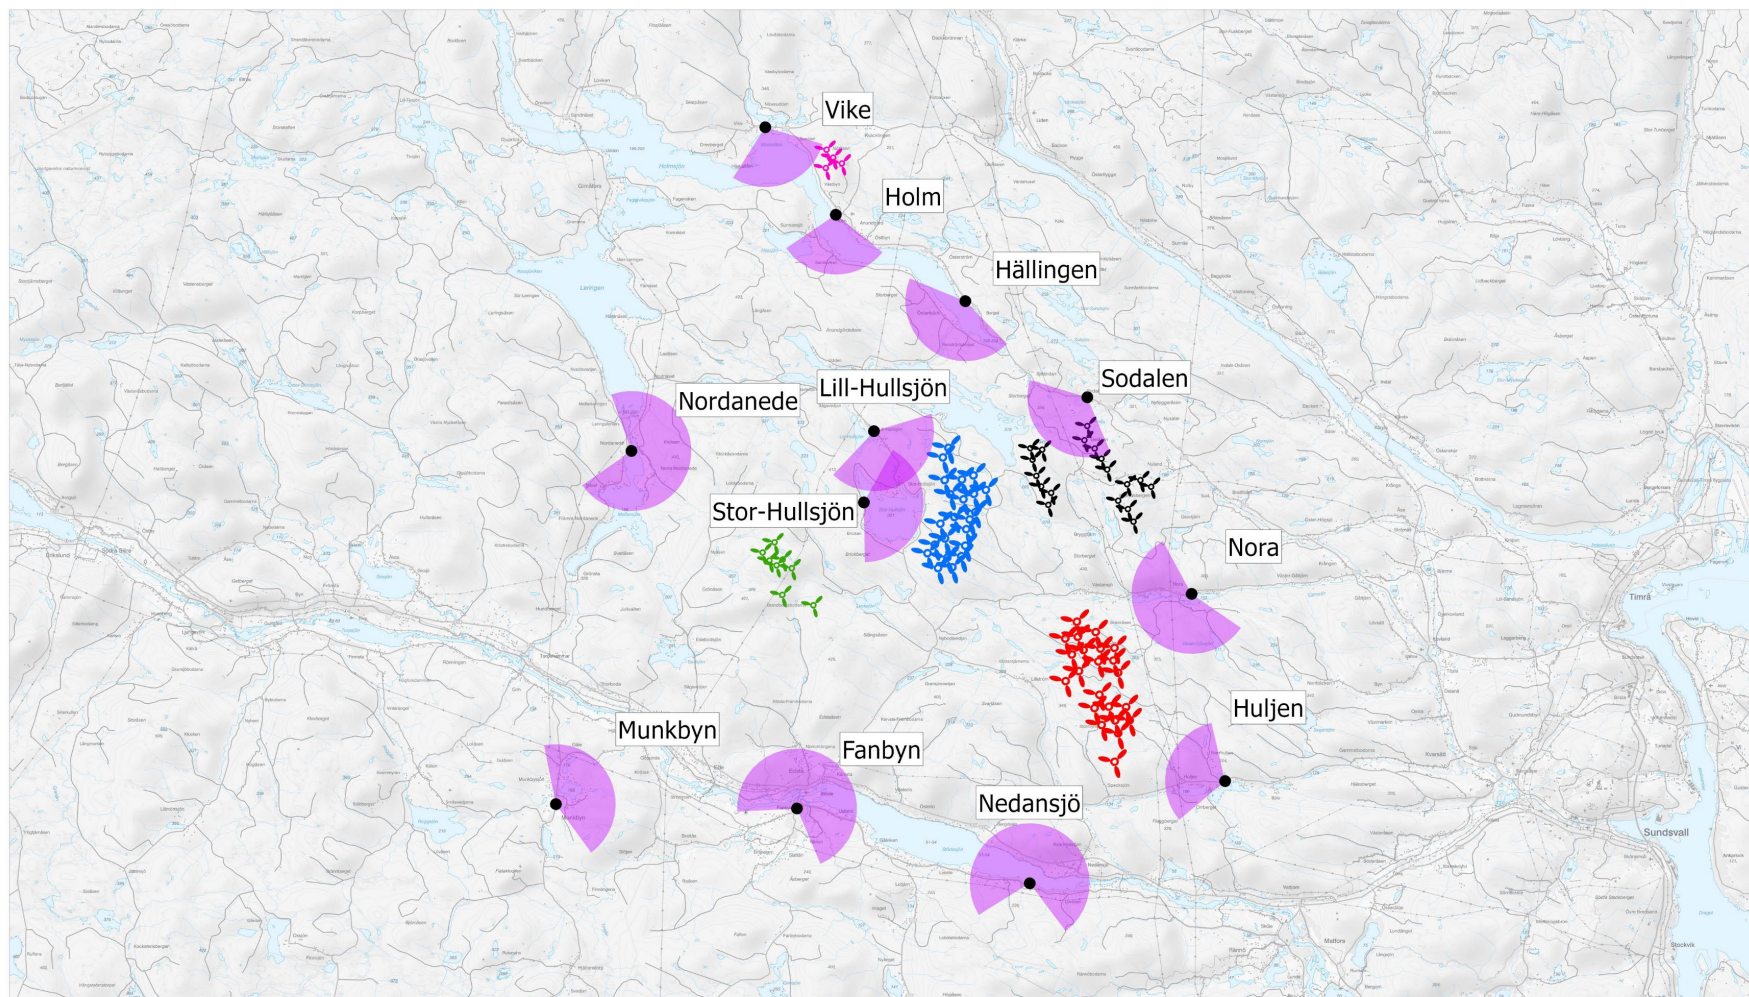

Högsvedjan och Tjärdalsberget vindkraftpark

Fotomontage

Kumulativa fotomontage - fotopunkter

-  Holms-Västbyn (uppförd)
-  Stockåsbodarna (planerad)
-  Tjärdalsberget
-  Nylandsbergen, Getåsen, Rödsjöåsen (uppförd)
-  Högsvedjan
-  Fotopunkter

Skala: 1:100 000

Kumulativa fotomontage - fotopunkter

Fotomontage: Fanbyn (Ö: 581 376, N:6 920 703, Z: 70 m)

Riktning: 32°
Kamerahöjd: 1,5 m
Synvidd: 250° × 35°
Pappersstorlek: A1 (liggande)
Betraktelseavstånd: 47 cm