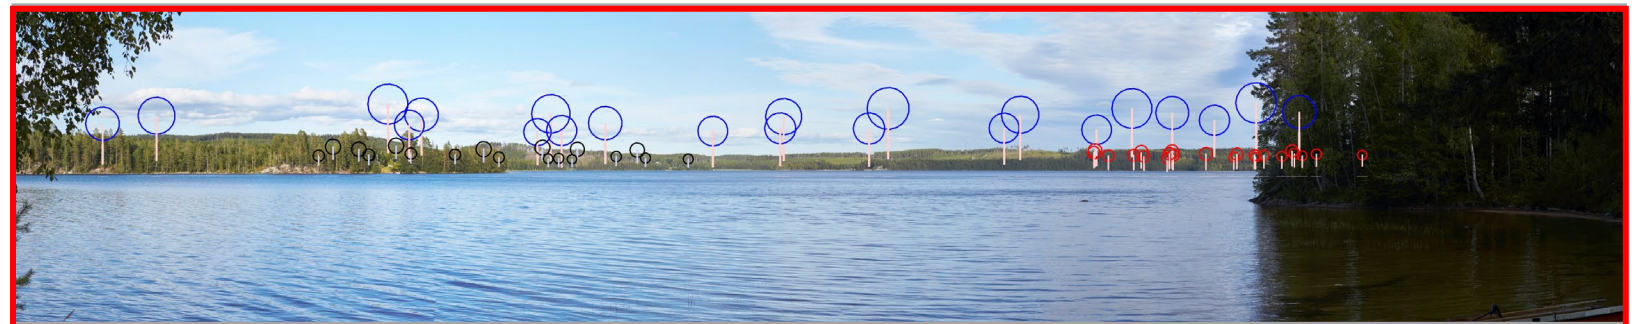

Riktning: 104°
Kamerahöjd: 1,5 m
Synvidd: 150° × 34°
Pappersstorlek: A1 (liggande)
Betraktelseavstånd: 47 cm