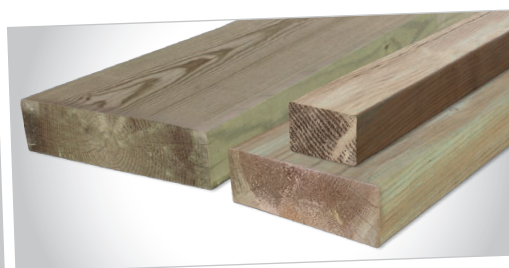

+ D'INFOS

- Le plan de vente parfait pour l'aménagement extérieur

100% EN STOCK

SCA Timber France

Bassin n°3 • 17300 Rochefort
Tél. +33 (0)5 49 85 26 63
Fax +33 (0)5 49 85 25 66

www.scatimberfrance.com

CERTIFICATIONS LABELS

Domaine d'emploi : Extérieur
Mise en oeuvre : -

CARACTÉRISTIQUES

- Nord Rouge
- CTBB+